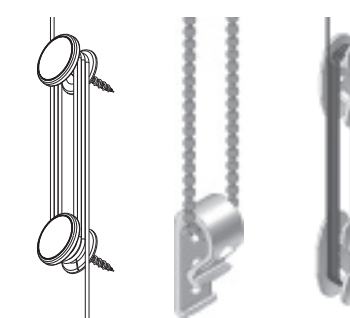

8 Betjäning med lina och kedja