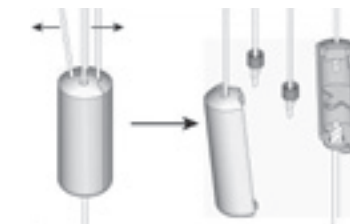

6 Barnsäker linsamlare